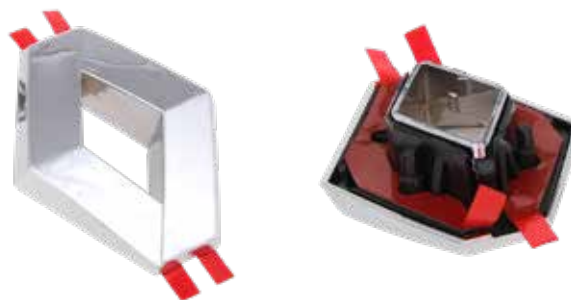

ACP 0058

Ref.No: **8200115114**

**Symbol joy / 2012+
Kangoo III / 2009+**

Front Grill Emblem

ACP 0074

Ref.No: **8200752893**

Symbol

Rear Emblem